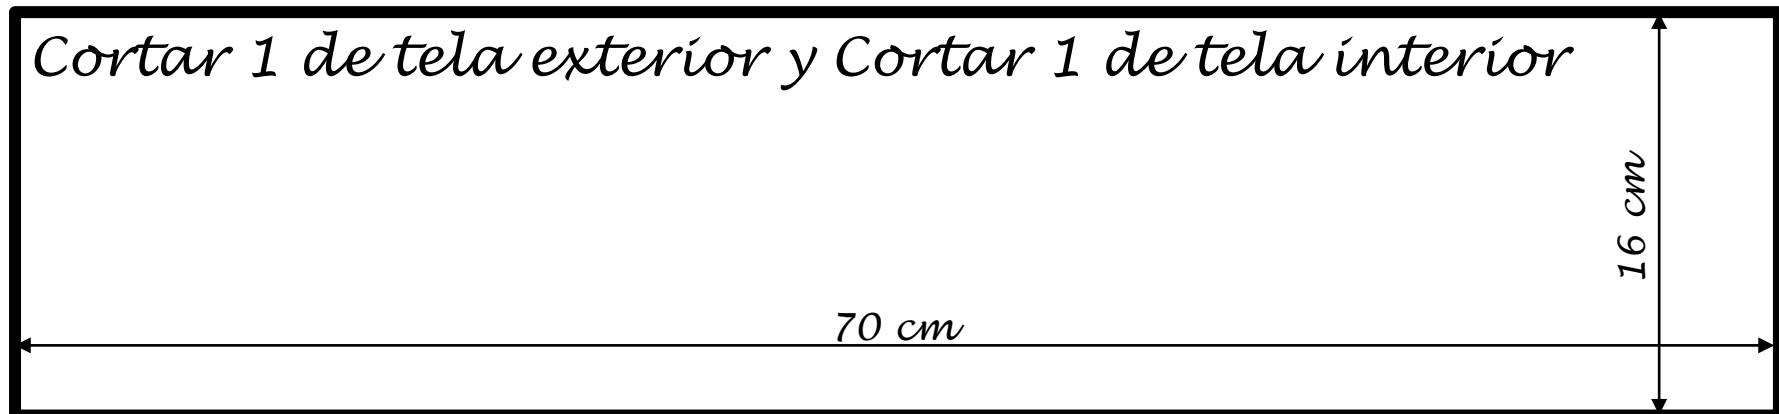

*Funda para la plancha
4 de 6*

2

WWW.COSERFACILYMAS.COM

Base para entretela y guata

14,5 cm

Funda para la plancha 5 de 6

Cortar además las siguientes piezas:

Pieza **B** : 70 x 8 cm

WWW.COSERFACILYMAS.COM

Pieza **C** : 70 x 16 cm

Funda para la plancha 6 de 6

Pieza **D**: 23 x 16 cm

Cortar 1 de tela exterior y Cortar 1 de tela interior

WWW.COSERFACILYMAS.COM

23 cm

16 cm