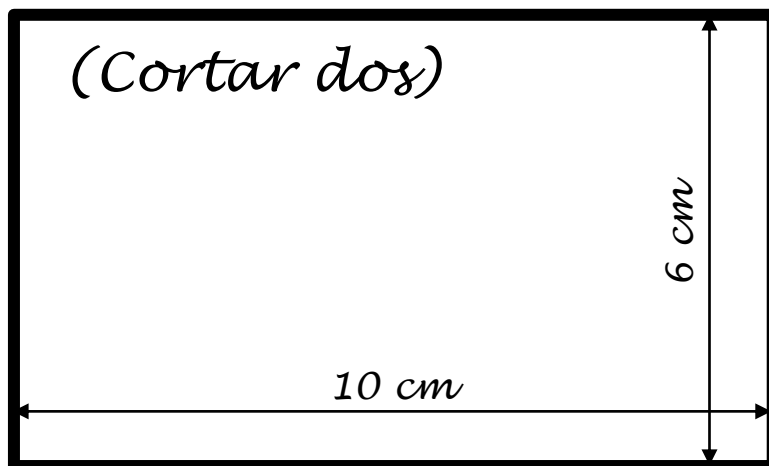

Neceser desplegable "magic pouch" 1 de 2

Tamaño del neceser acabado:
7 x 7 x 15 cm (aprox.)

Márgenes de costura incluidos

Neceser desplegable "magic pouch" 2 de 3

Cortar además:

Trabillas: 10 x 6 cm

WWW.COSERFACILYMAS.COM

Entretela para "paredes": 15 x 6 cm

Márgenes de costura incluidos

Neceser desplegable "magic pouch" 3 de 3

Cortar además:

"paredes": 14 x 17 cm

Márgenes de costura incluidos