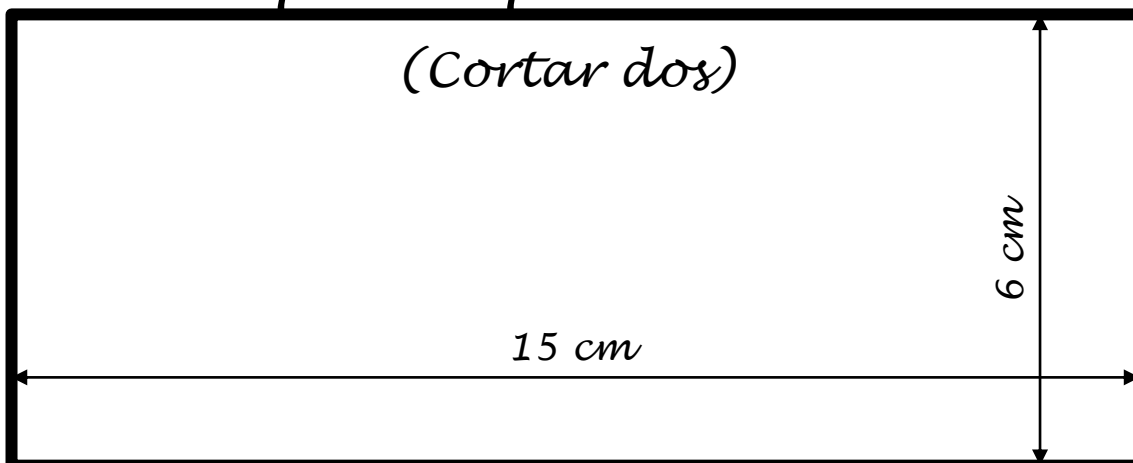

Neceser desplegable "magic pouch" 1 de 2

Tamaño del neceser acabado:
7 x 7 x 15 cm (aprox.)

Márgenes de costura incluidos

Neceser desplegable "magic pouch" 2 de 3

Cortar además:

Trabillas: 10 x 6 cm

WWW.COSERFACILYMAS.COM

Entretela para "paredes": 15 x 6 cm

Márgenes de costura incluidos

Neceser desplegable "magic pouch" 3 de 3

Cortar además:

"paredes": 14 x 17 cm

Márgenes de costura incluidos