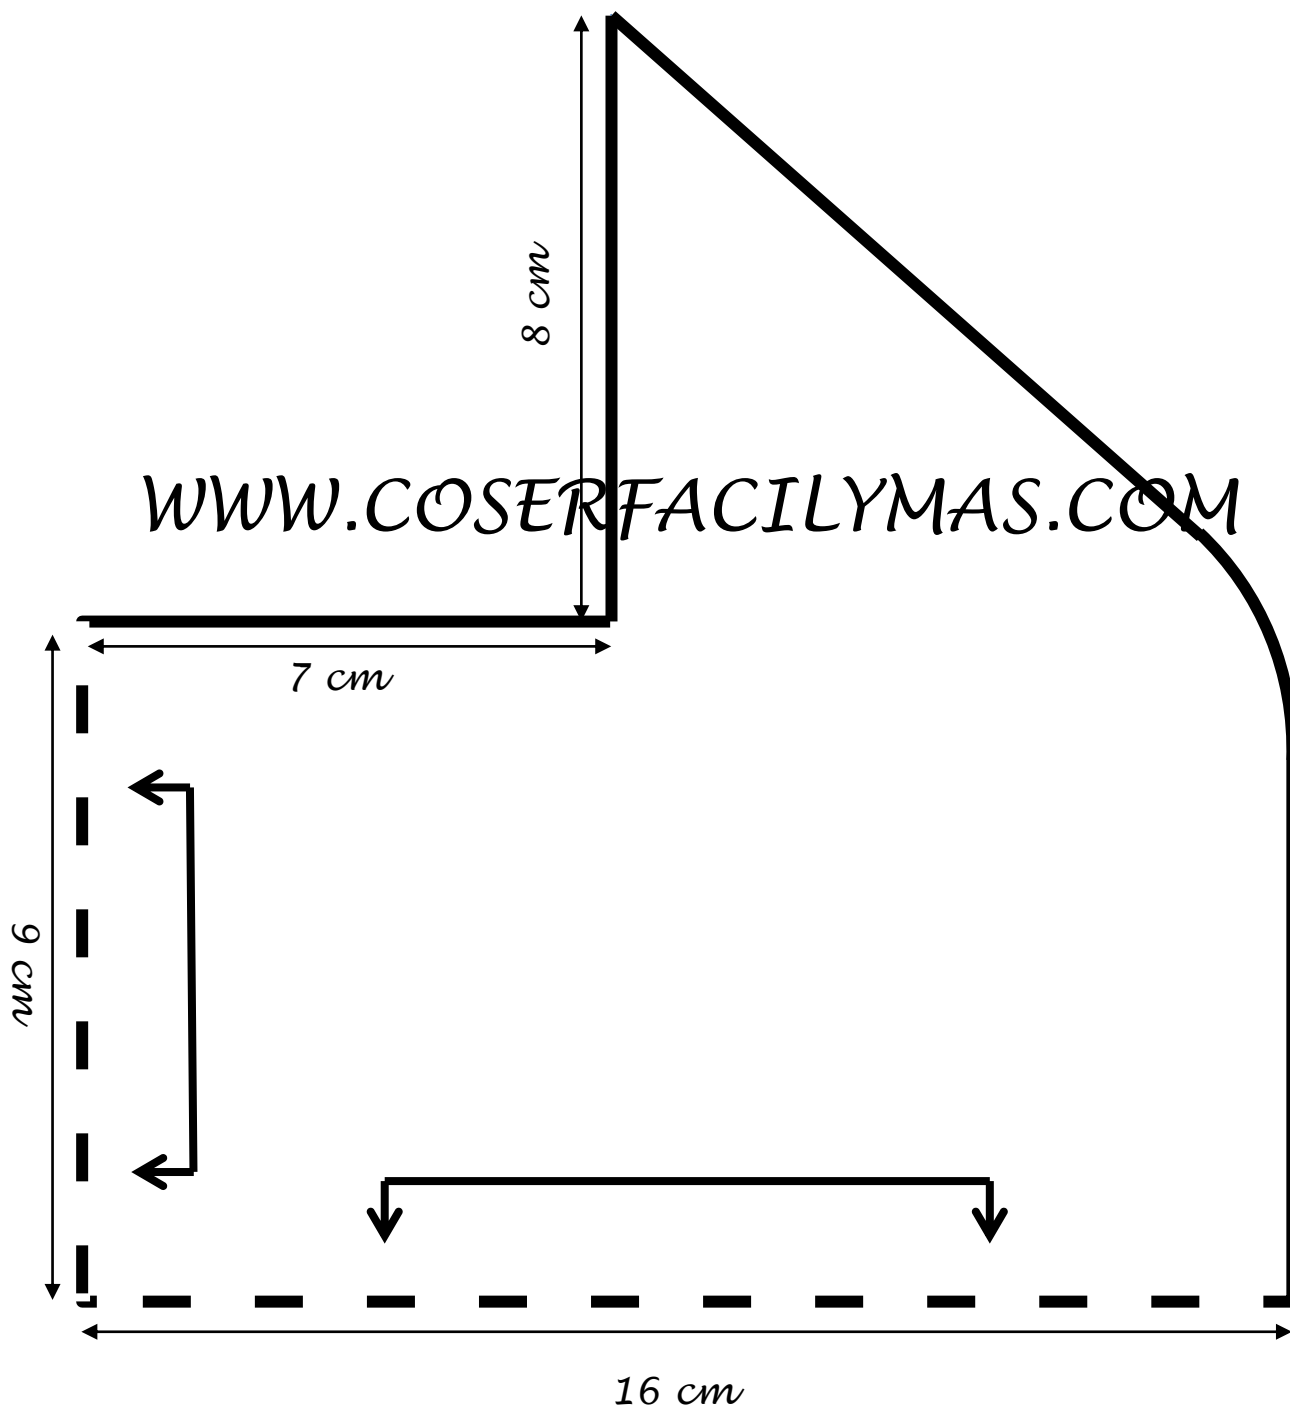

Neceser desplegable "magic pouch" 1 de 2

Tamaño del neceser acabado:
7 x 7 x 15 cm (aprox.)

Márgenes de costura incluidos

Neceser desplegable "magic pouch" 2 de 3

Cortar además:

Trabillas: 10 x 6 cm

WWW.COSERFACILYMAS.COM

Entretela para "paredes": 15 x 6 cm

Márgenes de costura incluidos

Neceser desplegable "magic pouch" 3 de 3

Cortar además:

"paredes": 14 x 17 cm

Márgenes de costura incluidos